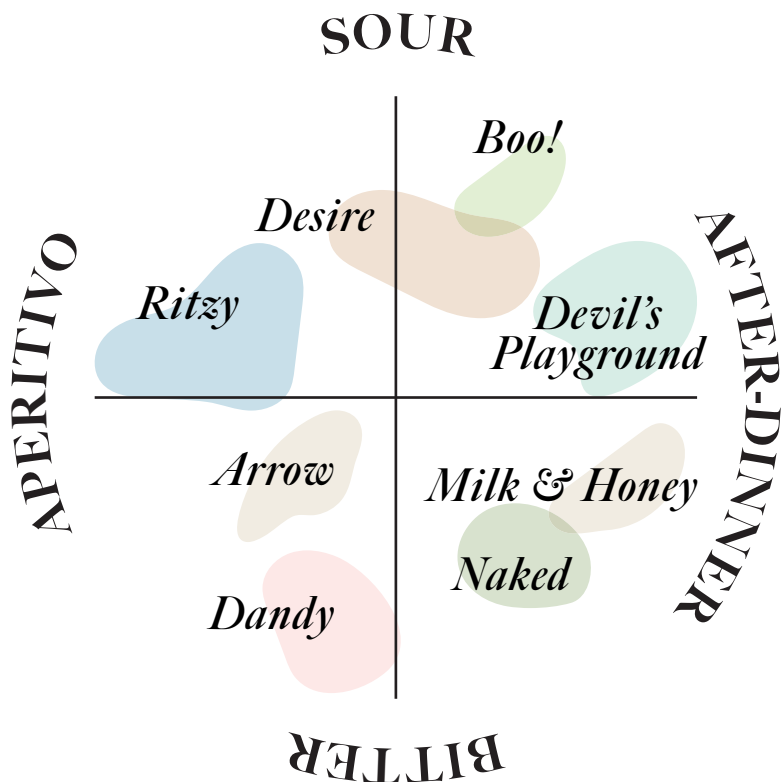

Signature

In caso di allergie e intolleranze vi preghiamo di riferirlo al personale

Ritzzy

Condesa Gin Clásica, Paragon Palo Santo Cordial
& Lemongrass, Tónica 1 Percento

12

Fresco, aromático, refinado

Condesa Gin Clásica, Paragon Palo Santo Cordial
& Lemongrass, Tonic 1 Percento